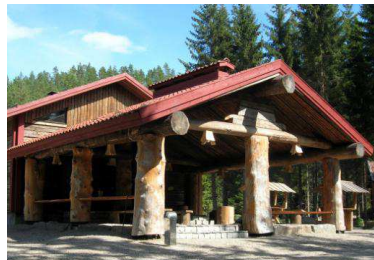

www.tupaswilla.fi,
myynti@tupaswilla.fi, puh 0207 410 100
Ränssintie 5, 41370 Kuusa